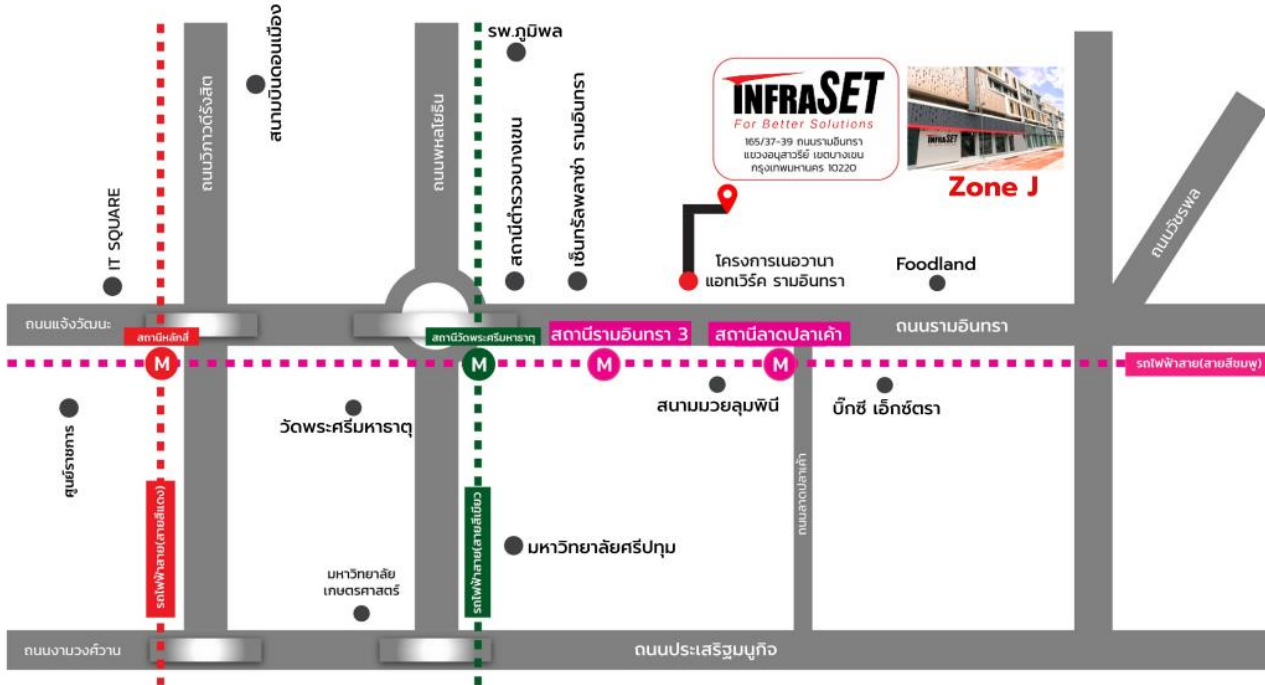

แผนที่สถานที่จัดการประชุม

แผนที่ตั้งสำนักงานใหญ่ (Head Office)

Update Ver.02/01-03-2020

INFRASET For Better Solutions

บริษัท อินฟราเซท จำกัด (มหาชน) สำนักงานใหญ่

165/37-39 อาคารอินฟราเซท ถนนรามอินทรา
แขวงอนุสาวรีย์ เขตบางเขน กรุงเทพมหานคร 10220